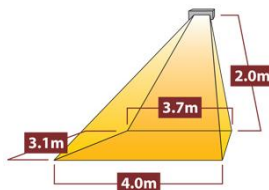

ST TROPEZ IP

TANSUN™
Damit es warm wird

Double

Single

Geeignet für

Wandmontage

Sonnenschirme

Deckenmontage

Technische Daten

Bezeichnung	ST TROPEZ IP	ST TROPEZ Double IP
Leistung	1,5 kW	2 x 1,5 kW
Phasen/ Ampere	1 / 16 A	2 / 16 A
Stromanschluss	230 V	230 V
Schutzart	IP 55	IP 55
Maße L x H x T	560 x 112 x 160 mm	1265 x 112 x 160 mm
Gewicht in kg	2,8 kg	6,0 kg
Erwärmte Fläche * Bei Wandmontage in m²	12 m²	14 - 18 m²
Standardfarben	☐ RAL 9010 weiß	☐ RAL 9006 silber ☐ RAL 7016 anthrazit
RAL	Gegen Aufpreis: Weitere Farben nach RAL-Karte, Lieferzeit 4 - 5 Wochen	
EAN-Nummer	5060057633328	5060057633649
Verpackungsmaß	650 x 240 x 200 mm	1380 x 240 x 200 mm
Versandgewicht	4,0 kg	7,5 kg

Erwärmte Fläche *

Maße:

Prüfzeichen:

• BAUART
GEPRÜFT
• TYPE
APPROVED

100 % wetterfest

* Die genauen Wärmebereiche sind abhängig von der jeweiligen Montagesituation. Wir beraten Sie individuell.

www.tansun-europe.com

Stand Januar 2017 - Technische Änderungen vorbehalten