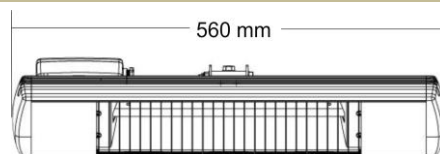

ST TROPEZ IP

TANSUN™
Damit es warm wird

Double

Single

Geeignet für

Wandmontage

Sonnenschirme

Deckenmontage

Technische Daten

Bezeichnung	ST TROPEZ IP	ST TROPEZ Double IP
Leistung	1,5 kW	2 x 1,5 kW
Phasen/ Ampere	1 / 16 A	2 / 16 A
Stromanschluss	230 V	230 V
Schutzart	IP 55	IP 55
Maße L x H x T	560 x 112 x 160 mm	1265 x 112 x 160 mm
Gewicht in kg	2,8 kg	6,0 kg
Erwärmte Fläche * Bei Wandmontage in m ²	12 m ²	14 - 18 m ²
Standardfarben	<input type="checkbox"/> RAL 9010 weiß	<input type="checkbox"/> RAL 9006 silber <input type="checkbox"/> RAL 7016 anthrazit
RAL	Gegen Aufpreis: Weitere Farben nach RAL-Karte, Lieferzeit 4 - 5 Wochen	
EAN-Nummer	5060057633328	5060057633649
Verpackungsmaß	650 x 240 x 200 mm	1380 x 240 x 200 mm
Versandgewicht	4,0 kg	7,5 kg

Erwärmte Fläche *

Maße:

Prüfzeichen:

• BAUART
GEPRÜFT
• TYPE
APPROVED

100 % wetterfest

* Die genauen Wärmebereiche sind abhängig von der jeweiligen Montagesituation. Wir beraten Sie individuell.

www.tansun-europe.com