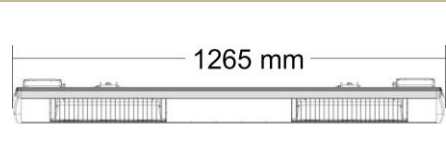

ST TROPEZ IP

TANSUN™
Damit es warm wird

Double

Single

Geeignet für

Wandmontage

Sonnenschirme

Deckenmontage

Technische Daten

Bezeichnung	ST TROPEZ IP	ST TROPEZ Double IP
Leistung	1,5 kW	2 x 1,5 kW
Phasen/ Ampere	1 / 16 A	2 / 16 A
Stromanschluss	230 V	230 V
Schutzart	IP 55	IP 55
Maße L x H x T	560 x 112 x 160 mm	1265 x 112 x 160 mm
Gewicht in kg	2,8 kg	6,0 kg
Erwärmte Fläche * Bei Wandmontage in m ²	12 m ²	14 - 18 m ²
Standardfarben	<input type="checkbox"/> RAL 9010 weiß	<input type="checkbox"/> RAL 9006 silber <input type="checkbox"/> RAL 7016 anthrazit
RAL	Gegen Aufpreis: Weitere Farben nach RAL-Karte, Lieferzeit 4 - 5 Wochen	
EAN-Nummer	5060057633328	5060057633649
Verpackungsmaß	650 x 240 x 200 mm	1380 x 240 x 200 mm
Versandgewicht	4,0 kg	7,5 kg

Erwärmte Fläche *

Maße:

Prüfzeichen:

• BAUART
GEPRÜFT
• TYPE
APPROVED

100 % wetterfest

* Die genauen Wärmebereiche sind abhängig von der jeweiligen Montagesituation. Wir beraten Sie individuell.

www.tansun-europe.com