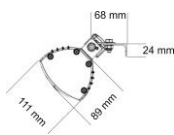

ST TROPEZ IP

TANSUN™
Damit es warm wird

Double

Single

Geeignet für

Wandmontage

Sonnenschirme

Deckenmontage

Technische Daten

Bezeichnung	ST TROPEZ IP	ST TROPEZ Double IP
Leistung	1,5 kW	2 x 1,5 kW
Phasen/ Ampere	1 / 16 A	2 / 16 A
Stromanschluss	230 V	230 V
Schutzart	IP 55	IP 55
Maße L x H x T	560 x 112 x 160 mm	1265 x 112 x 160 mm
Gewicht in kg	2,8 kg	6,0 kg
Erwärmte Fläche * Bei Wandmontage in m ²	12 m ²	14 - 18 m ²
Standardfarben	<input type="checkbox"/> RAL 9010 weiß	<input type="checkbox"/> RAL 9006 silber <input type="checkbox"/> RAL 7016 anthrazit
RAL	Gegen Aufpreis: Weitere Farben nach RAL-Karte, Lieferzeit 4 - 5 Wochen	
EAN-Nummer	5060057633328	5060057633649
Verpackungsmaß	650 x 240 x 200 mm	1380 x 240 x 200 mm
Versandgewicht	4,0 kg	7,5 kg

Erwärmte Fläche *

Maße:

Prüfzeichen:

• BAUART
GEPRÜFT
• TYPE
APPROVED

100 % wetterfest

* Die genauen Wärmebereiche sind abhängig von der jeweiligen Montagesituation. Wir beraten Sie individuell.

www.tansun-europe.com